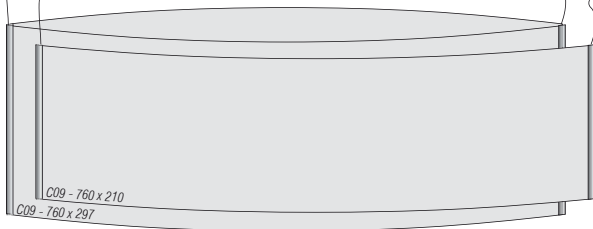

Információs tábla C09

9 mm keretvastagság

Infótábla Kombinált C24

27 mm keretvastagság

Asztali tábla

Kétoldalas, 9 mm keretvastagság

Információs tábla

Kétoldalas, falra merőleges felhelyezéssel, 9 mm keretvastagság

Függesztett tábla kétoldalas

Közvetlen feliratozás a fémlapon, 9 mm keretvastagság

Függesztett útbaigazító tábla

Közvetlen feliratozás a fémlapon, 9 mm keretvastagság

Információs tábla C24

27 mm keretvastagság