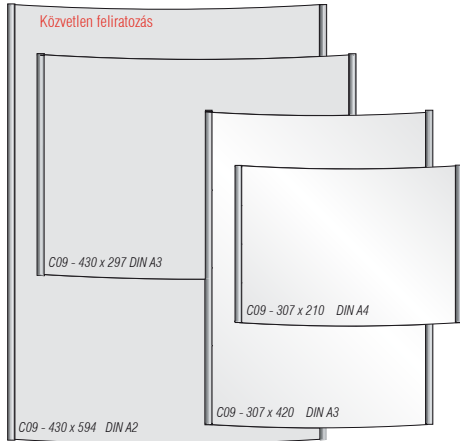

Ajtótábla n153 / n226

9 mm keretvastagság

Ajtótábla

Szabad/Foglalt

Tapadókronos feliratsere

Ajtótábla s153 / s226

9 mm keretvastagság

Torx-csavaros feliratsere

Információs tábla C09

9 mm keretvastagság

Infótábla Kombinált C24

27 mm keretvastagság

Asztali tábla

Kétoldalas, 9 mm keretvastagság

Információs tábla

Kétoldalas, falra merőleges felhelyezéssel, 9 mm keretvastagság

Függesztett tábla kétoldalas

Közvetlen feliratozás a fémlapon, 9 mm keretvastagság

Függesztett útbaigazító tábla

Közvetlen feliratozás a fémlapon, 9 mm keretvastagság

Információs tábla C24

27 mm keretvastagság