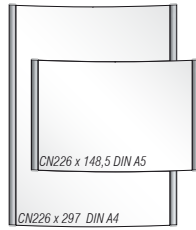

Ajtótábla n153 / n226

9 mm keretvastagság

Ajtótábla

Szabad/Foglalt

Tapadókronos feliratsere

Ajtótábla s153 / s226

9 mm keretvastagság

Torx-csavaros feliratsere

Információs tábla C09

9 mm keretvastagság

Infótábla Kombinált C24

27 mm keretvastagság

Asztali tábla

Kétoldalas, 9 mm keretvastagság

Információs tábla

Kétoldalas, falra merőleges felhelyezéssel, 9 mm keretvastagság

Függesztett tábla kétoldalas

Közvetlen feliratozás a fémlapon, 9 mm keretvastagság

Függesztett útbaigazító tábla

Közvetlen feliratozás a fémlapon, 9 mm keretvastagság

Információs tábla C24

27 mm keretvastagság

Totemoszlop

27 mm keretvastagság

Pilonoszlop

DIN A3 formátumú