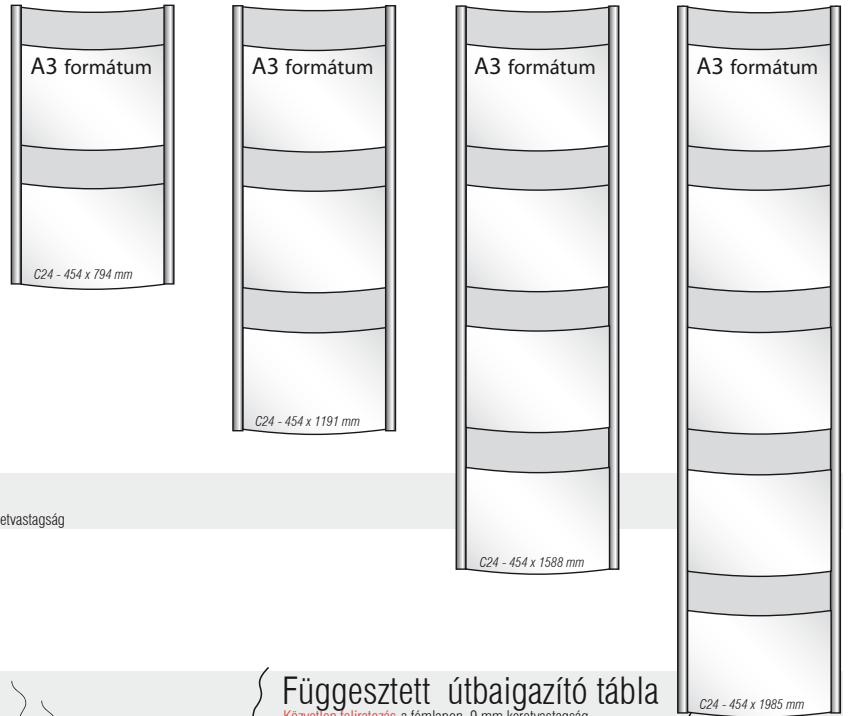

Ajtótábla n153 / n226

9 mm keretvastagság

Ajtótábla

Szabad/Foglalt

Tapadókronos feliratsere

Ajtótábla s153 / s226

9 mm keretvastagság

Torx-csavaros feliratsere

Információs tábla C09

9 mm keretvastagság

Infótábla Kombinált C24

27 mm keretvastagság

Asztali tábla

Kétoldalas, 9 mm keretvastagság

Információs tábla

Kétoldalas, falra merőleges felhelyezéssel, 9 mm keretvastagság

Függesztett tábla kétoldalas

Közvetlen feliratozás a fémlapon, 9 mm keretvastagság

Függesztett útbaigazító tábla

Közvetlen feliratozás a fémlapon, 9 mm keretvastagság

Információs tábla C24

27 mm keretvastagság