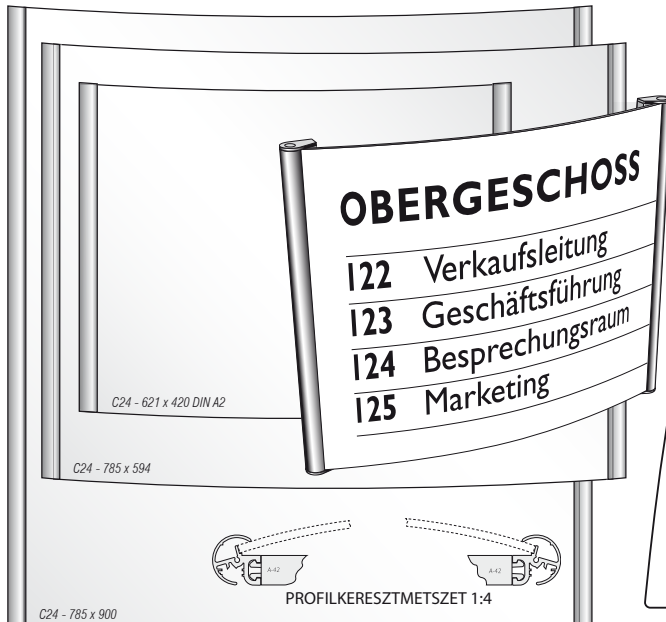

Információs tábla C09

9 mm keretvastagság

Infótábla Kombinált C24

27 mm keretvastagság

Asztali tábla

Kétoldalas, 9 mm keretvastagság

Információs tábla

Kétoldalas, falra merőleges felhelyezéssel, 9 mm keretvastagság

Függesztett tábla kétoldalas

Közvetlen feliratozás a fémlapon, 9 mm keretvastagság

Függesztett útbaigazító tábla

Közvetlen feliratozás a fémlapon, 9 mm keretvastagság

Információs tábla C24

27 mm keretvastagság