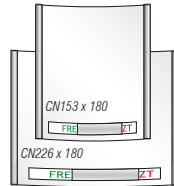

Ajtótábla n153 / n226

9 mm keretvastagság

Ajtótábla

Szabad/Foglalt

Tapadókronos feliratsere

Ajtótábla s153 / s226

9 mm keretvastagság

Torx-csavaros feliratsere

Információs tábla C09

9 mm keretvastagság

Infótábla Kombinált C24

27 mm keretvastagság

Asztali tábla

Kétoldalas, 9 mm keretvastagság

Információs tábla

Kétoldalas, falra merőleges felhelyezéssel, 9 mm keretvastagság

Függesztett tábla kétoldalas

Közvetlen feliratozás a fémlapon, 9 mm keretvastagság

Függesztett útbaigazító tábla

Közvetlen feliratozás a fémlapon, 9 mm keretvastagság

Információs tábla C24

27 mm keretvastagság