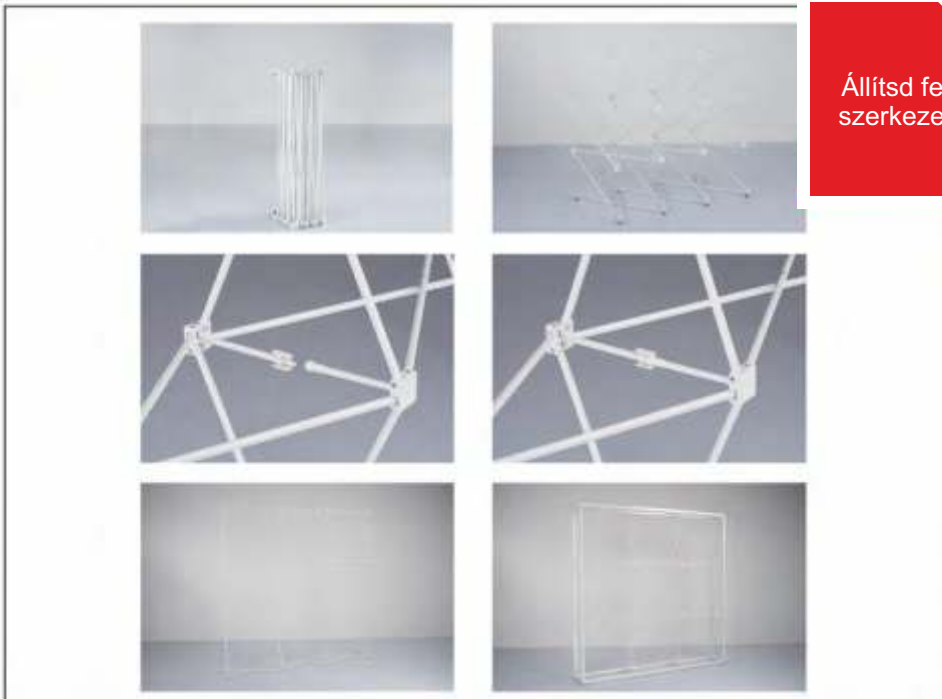

Csomagold ki	Rögzítsd a merevítőkkal
1	2
3	4
Állítsd fel a szerkezetet	Illeszd rá a nyomatot