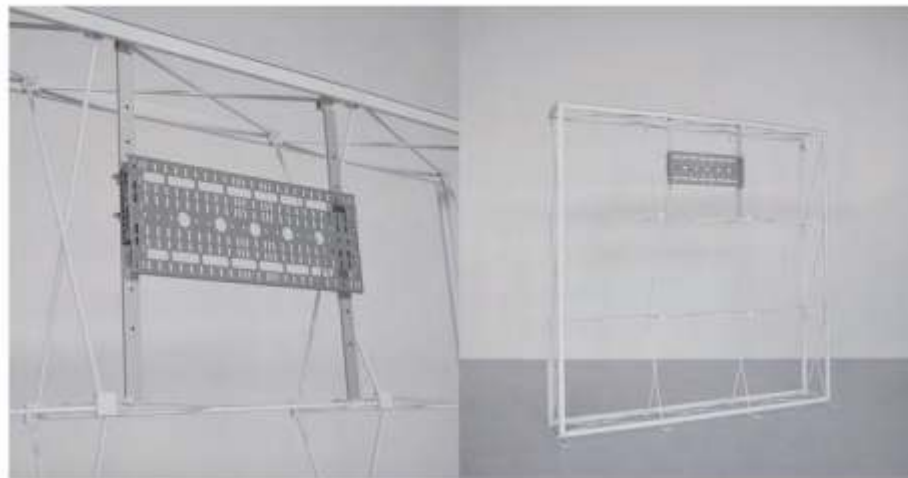

Stabilizáló talp

Kézi hordtáska

Gurulós hordtáska

Monitortartó

Külső monitortartó polc

Expo pop up pult  
100x100x38 cm  
200x100x38 cm

Világító Expo  
pop up pult  
100x100x40 cm

Expo pop up fal  
világítással