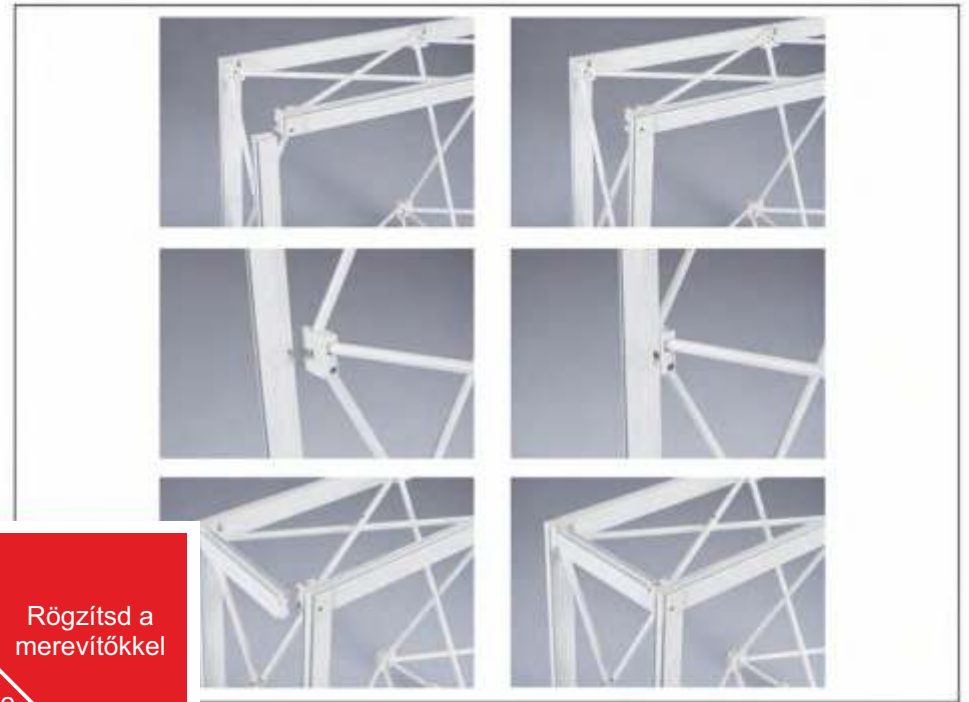

Pop up Expo

Csomagold ki	Rögzítsd a merevítőkkal
1	2
3	4
Állítsd fel a szerkezetet	Illeszd rá a nyomatot

Minden oldalon  
grafika rögzítési  
lehetőség

## Szabadon variálható felületek

Front + oldalak külön

Front + 2 oldalzárás

Front + jobb oldalzárás

Front + bal oldalzárás

Hátoldal

Körbedekorálva

Pop up Expo fal  
íves formában

Stabilizáló talp

Kézi hordtáska

Gurulós hordtáska

Monitortartó

Külső monitortartó polc

Expo pop up pult  
100x100x38 cm  
200x100x38 cm

Világító Expo  
pop up pult  
100x100x40 cm

Expo pop up fal  
világítással