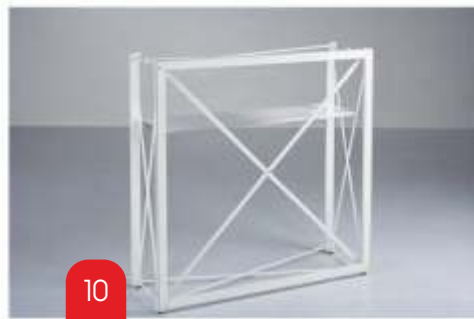

Stabilizáló talp

Kézi hordtáska

Gurulós hordtáska

Monitortartó

Külső monitortartó polc

Expo pop up pult  
100x100x38 cm  
200x100x38 cm

Világító Expo  
pop up pult  
100x100x40 cm

Expo pop up fal  
világítással